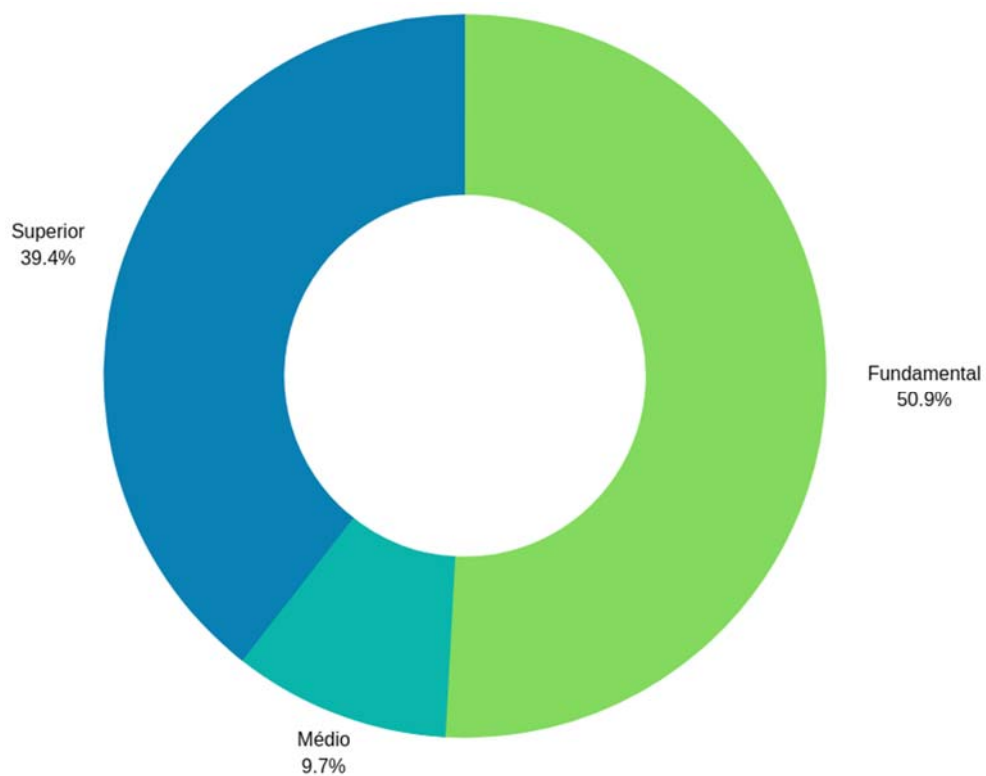

INSCRITOS POR NÍVEL DE ESCOLARIDADE