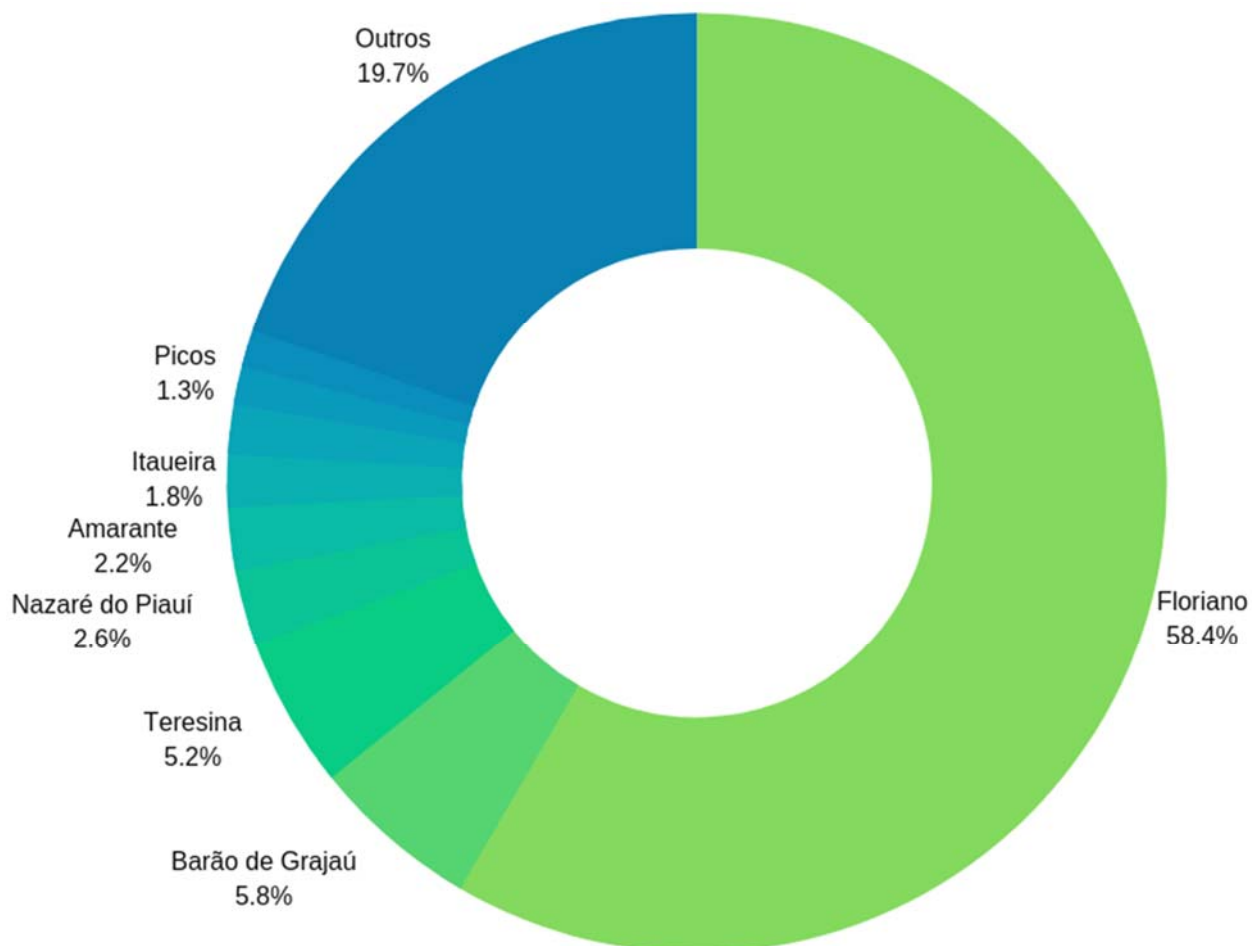

INSCRITOS POR CIDADE

ESTADO	CIDADE	INSCRITOS
PI	Floriano	5548
MA	Barão de Grajaú	549
PI	Teresina	498
PI	Nazaré do Piauí	245
PI	Amarante	207
PI	Itauera	170
PI	Oeiras	161
PI	Picos	125
PI	Arraial	122
PI	Francisco Ayres	91
MA	São João dos Patos	80
PI	Guadalupe	73
PI	Canto do Buriti	72
PI	Jerumenha	67